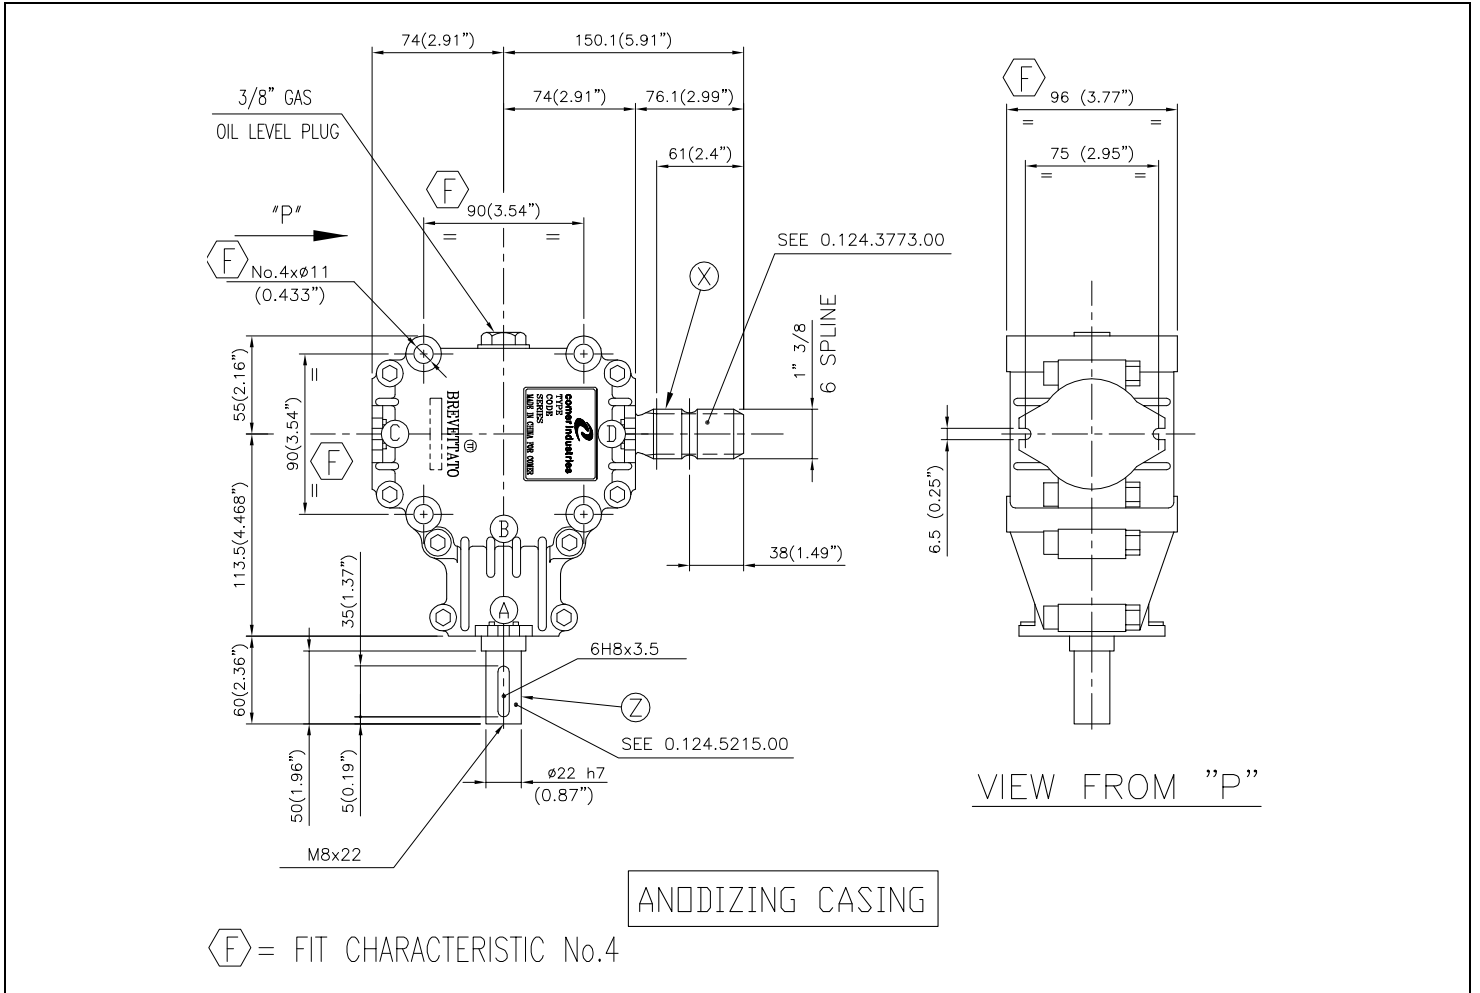

Codice Prodotto <i>Product Code</i>	9.124.874.30	 Fornito Privo di Lubrificante! Supplied without oil!
Descrizione <i>Description</i>	L-25J	

Tipo * Type *	Rapporto Ratio	Giri entrata Input r.p.m.	Potenza entrata Input Power [kW]	Momento Torcente Uscita Output Torque [daNm]	Peso Weight [kg]	Albero Ingresso Input shaft	Sensi di Rotazione Direction of Rotation
M	1:1,9	540	11	9,9	4,1	X	
R	1,9:1	540	7	22,7		Z	

* Tipo: M= Moltiplicatore di Giri R= Riduttori di Giri O= Rinvio 1:1 RC= Riduttore Cambio di Velocità MC= Moltiplicatore Cambio di Velocità
 * Type: M= Speed Increaser R= Reducer O= Gearbox 1:1 RC= Speed-Change Reducer MC= Speed-Change Increaser